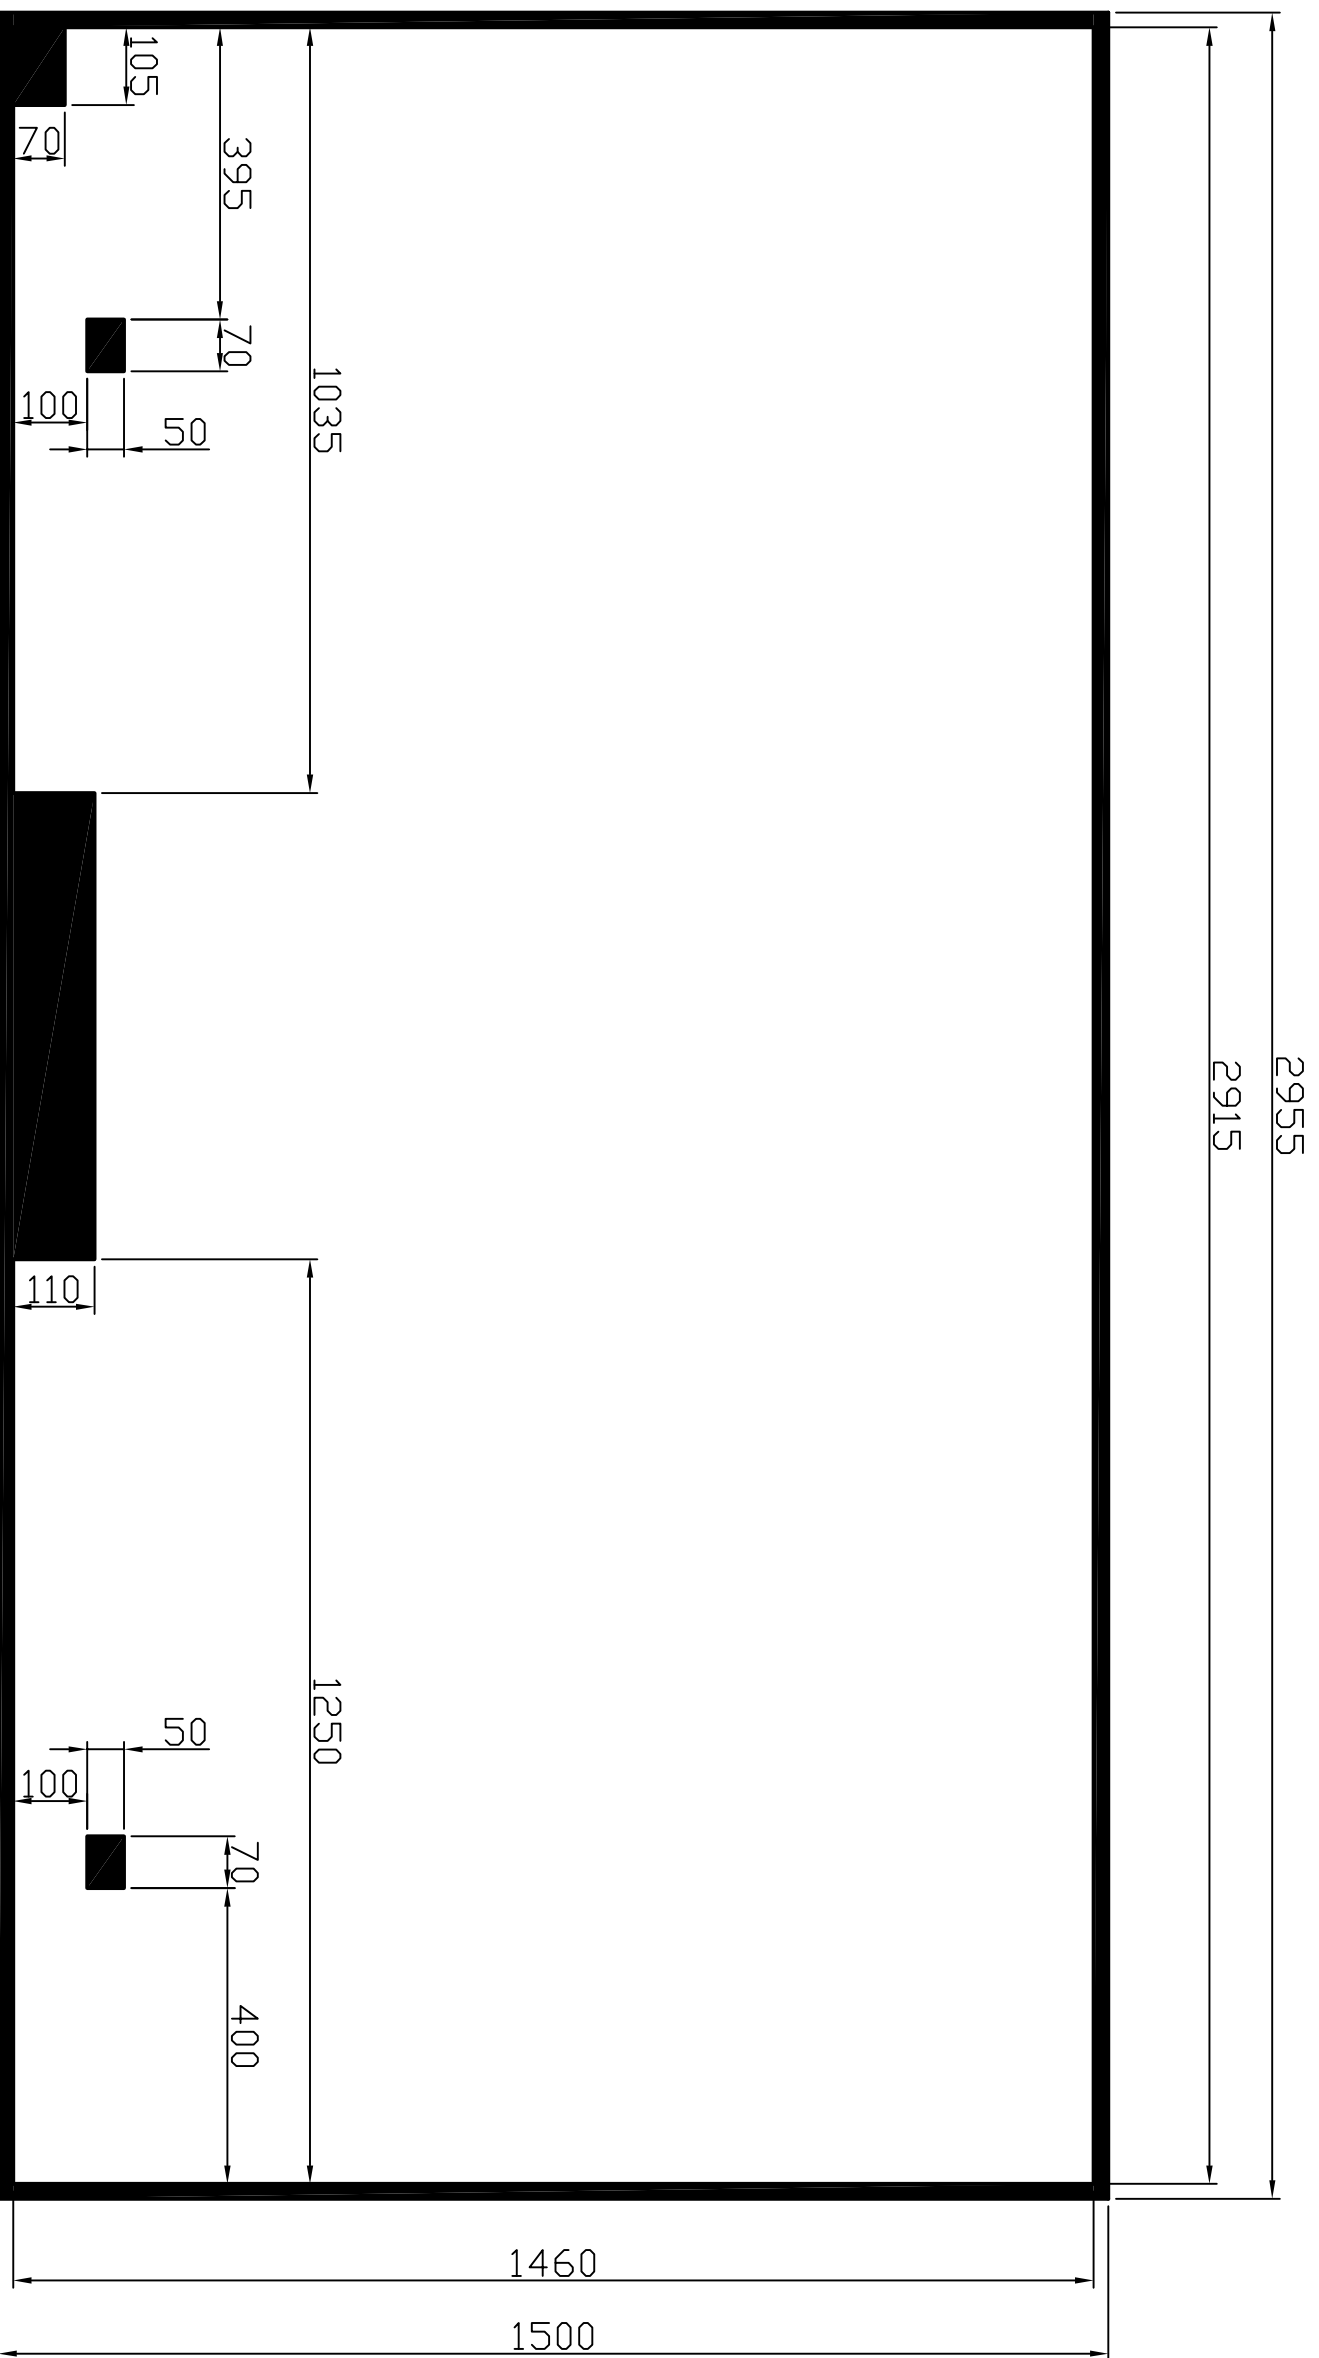

Mål for folie:  
767 x 1494

Markering med sort viser hvor der  
ikke kan stå tekst på folien.

Variant A/S		TEGN. NR.:	
Emne: Flade til folie - Bagdøre		1305C3-Bagddøre	
Del af: 1305 C3 Cargo		SKALA: 1:10	
		DATO: 05-01-2016	
		SIGN.: Tina Schönberg	
		GODK. AF:	

Mål for folie:  
1500 x 2955

Markering med sort viser hvor der  
ikke kan stå tekst på folien.

Variant A/S		TEGN. NR.:	
Emne: Flade til folie Højre side		1305C3-H.Side	
Del af:	1305 C3 Cargo m. døre	SKALA:	1:10
		DATO:	05-01-2016
		SIGN.:	Tina Schönberg
		GODK. AF:	

Mål for folie:  
1500 x 2955

Markering med sort viser hvor der  
ikke kan stå tekst på folien.

<b>Variant A/S</b>		<b>1305C3-V.Side</b>	
Emne:	Flade til folie Venstre side	TEGN. NR.:	
Del af:	1305 C3 Cargo m. døre	SKALA:	1:10
		DATE:	04-01-2016
		SIGN.:	Tina Schønberg
		GDDK. AF:	

M&I for folie:  
1500 x 1605

Markering med sort viser hvor der  
ikke kan stå tekst på folien.

Variant A/S			
Emne:	Flader til folie - Front	TEGN. NR.:	<b>1305C3-Front</b>
Del af:	1305 C3 Cargo m. døre	SKALA:	1:10
		DATO:	05-01-2016
		SIGN.:	Tina Schönberg
		GODK. AF:	