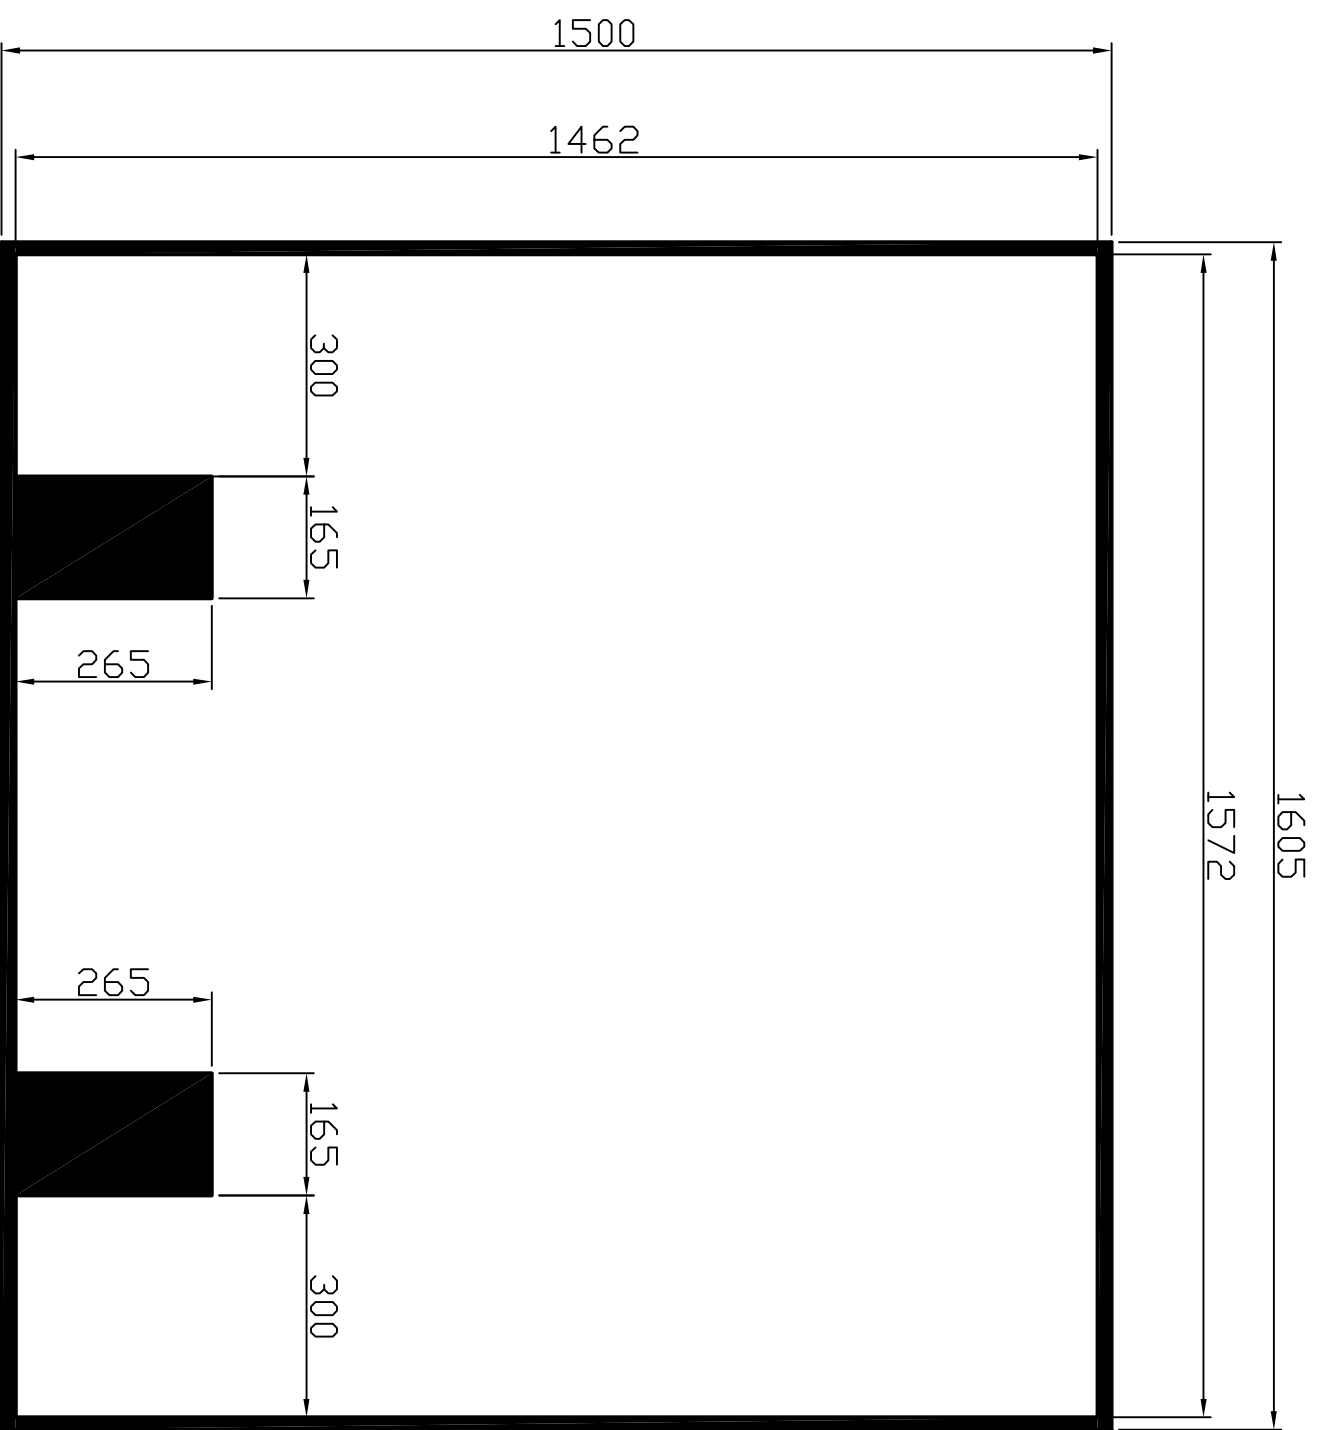

Mål for folie:  
767 x 1494

Markering med sort viser hvor der  
ikke kan stå tekst på folien.

Variant A/S		TEGN. NR.:	
Emne: Flade til folie - Bagdøre		1305C3-Bagddøre	
Del af: 1305 C3 Cargo		SKALA: 1:10	
		DATO: 05-01-2016	
		SIGN.: Tina Schönberg	
		GODK. AF:	

Mål for folie:  
1500 x 2955

Markering med sort viser hvor der  
ikke kan stå tekst på folien.

Variant A/S		TEGN. NR.:	
Emne: Flade til folie Højre side		1305C3-H.Side	
Del af:	1305 C3 Cargo m. døre	SKALA:	1:10
		DATO:	05-01-2016
		SIGN.:	Tina Schönberg
		GODK. AF:	

Mål for folie:  
1500 x 2955

Markering med sort viser hvor der  
ikke kan stå tekst på folien.

<b>Variant A/S</b>		<b>1305C3-V.Side</b>	
Emne:	Flade til folie Venstre side	TEGN. NR.:	
Del af:	1305 C3 Cargo m. døre	SKALA:	1:10
		DATE:	04-01-2016
		SIGN.:	Tina Schønberg
		GDDK. AF:	

M&I for folie:  
1500 x 1605

Markering med sort viser hvor der  
ikke kan stå tekst på folien.

Variant A/S			
Emne:	Flader til folie - Front	TEGN. NR.:	<b>1305C3-Front</b>
Del af:	1305 C3 Cargo m. døre	SKALA:	1:10
		DATO:	05-01-2016
		SIGN.:	Tina Schönberg
		GODK. AF:	