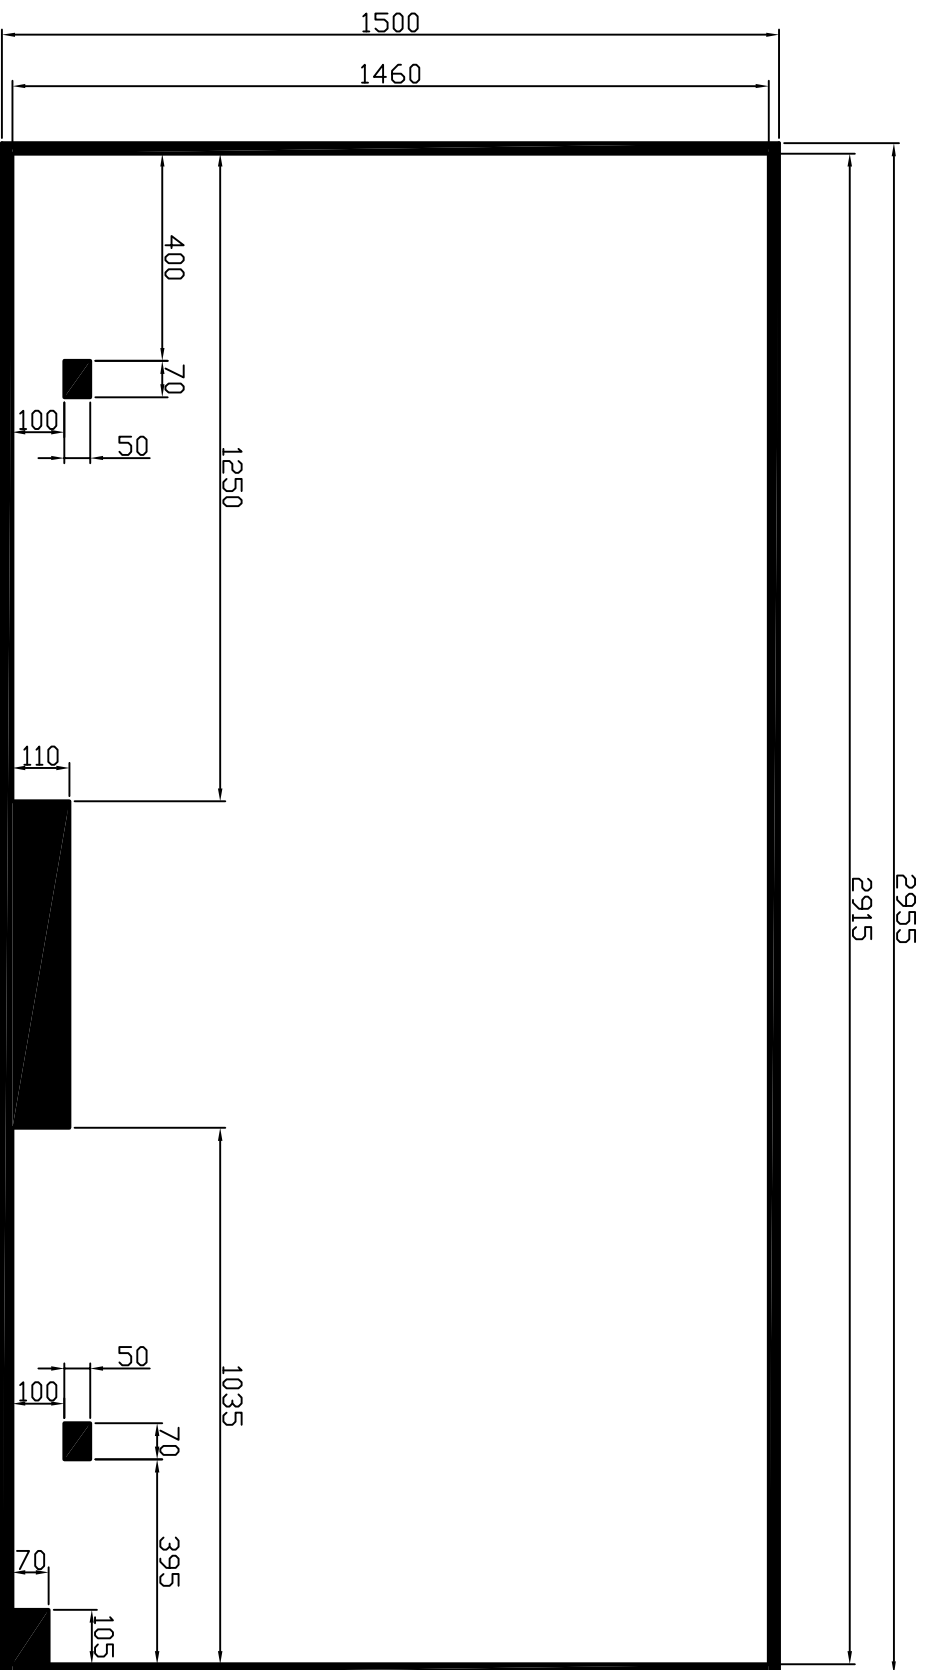

Mål for folie:  
767 x 1494

Markering med sort viser hvor der  
ikke kan stå tekst på folien.

Variant A/S		TEGN. NR.:	
Emne: Flade til folie - Bagdøre		1305C3-Bagddøre	
Del af: 1305 C3 Cargo		SKALA: 1:10	
		DATO: 05-01-2016	
		SIGN.: Tina Schönberg	
		GODK. AF:	

Mål for folie:  
1500 x 2955

Markering med sort viser hvor der  
ikke kan stå tekst på folien.

Variant A/S		TEGN. NR.:	
Emne: Flade til folie Højre side		1305C3-H.Side	
Del af:	1305 C3 Cargo m. døre	SKALA:	1:10
		DATO:	05-01-2016
		SIGN.:	Tina Schönberg
		GODK. AF:	

Mål for folie:  
1500 x 2955

Markering med sort viser hvor der  
ikke kan stå tekst på folien.

<b>Variant A/S</b>		<b>1305C3-V.Side</b>	
Emne:	Flade til folie Venstre side	TEGN. NR.:	
Del af:	1305 C3 Cargo m. døre	SKALA:	1:10
		DATE:	04-01-2016
		SIGN.:	Tina Schønberg
		GDDK. AF:	

M&I for folie:  
1500 x 1605

Markering med sort viser hvor der  
ikke kan stå tekst på folien.

Variant A/S			
Emne:	Flader til folie - Front	TEGN. NR.:	<b>1305C3-Front</b>
Del af:	1305 C3 Cargo m. døre	SKALA:	1:10
		DATO:	05-01-2016
		SIGN.:	Tina Schönberg
		GODK. AF:	