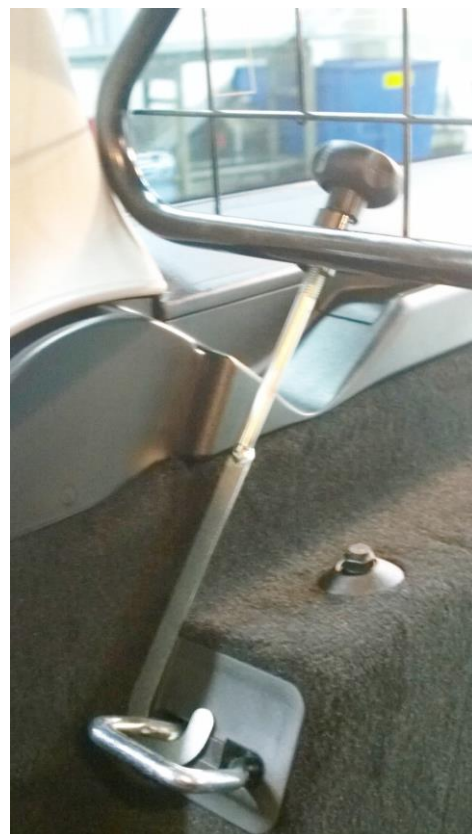

MONTERINGSDETALJER:

- Skjutregel M10 x 130 2
- Fjäder 2
- Kula M10 2
- krok nr:16 (ca26cm) 2
- Rattmutter M8 2