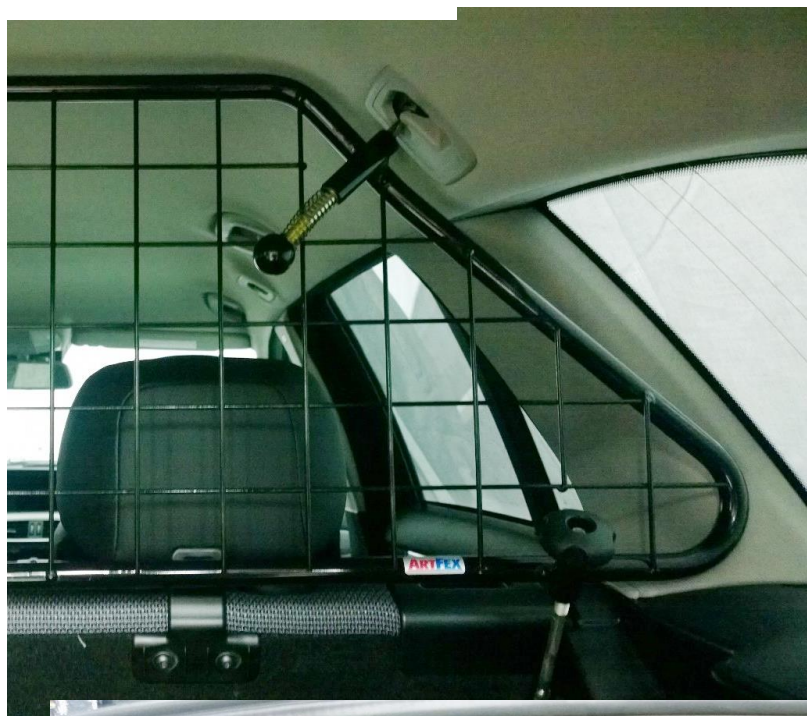

MONTERINGSDETALJER:

- Skjutregel M10 x 130 2
- Fjäder 2
- Kula M10 2
- krok nr:16 (ca26cm) 2
- Rattmutter M8 2