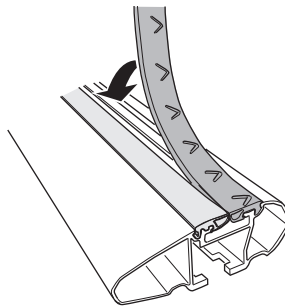

HE מנשא מטען לגג הרכב
AR حامل نقل مثبت على السقف

CITY CRASH
 Complies with ISO norm

ISO 11154-E

> Mounting Tutorial
 Thule Evo Flush Rail

1
KIT

+

2
FOOT PACK

3
BAR

Thule WingBar Evo

Thule WingBar

Thule SlideBar Evo

Thule ProBar Evo

Thule SquareBar Evo

1

BAR

3

Thule
WingBar Evo

A

B

C

D

2

A

B

C

x4

3

Thule
WingBar Evo

THULE
WingBar

x2

Thule
SquareBar Evo

x2