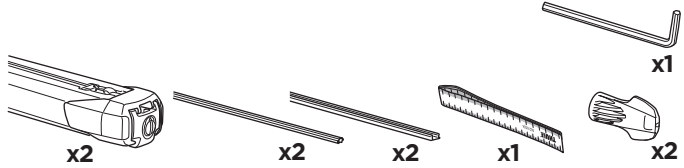

Thule SlideBar Evo