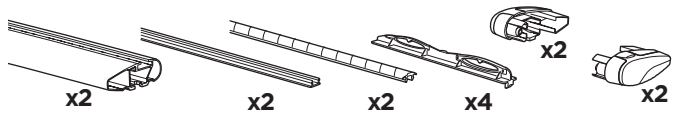

HE מנשא מטען לגג הרכב
AR حامل نقل مثبت على السقف

CITY CRASH
 Complies with ISO norm

ISO 11154-E

> Mounting Tutorial
 Thule Evo Flush Rail

1
KIT

+

2
FOOT PACK

3
BAR

Thule WingBar Evo

Thule WingBar

Thule SlideBar Evo

Thule ProBar Evo

Thule SquareBar Evo

1

BAR

3