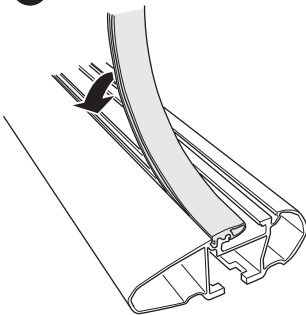

HE מנשא מטען לגג הרכב
AR حامل نقل مثبت على السقف

CITY CRASH
 Complies with ISO norm

ISO 11154-E

> Mounting Tutorial
 Thule Evo Flush Rail

1
KIT

+

2
FOOT PACK

3
BAR

Thule WingBar Evo

Thule WingBar

Thule SlideBar Evo

Thule ProBar Evo

Thule SquareBar Evo

1

BAR

3

Thule
WingBar Evo

A

B

C

D

2

A

B

C

x4

3

Thule
WingBar Evo

THULE
WingBar

x2

Thule
SquareBar Evo

x2