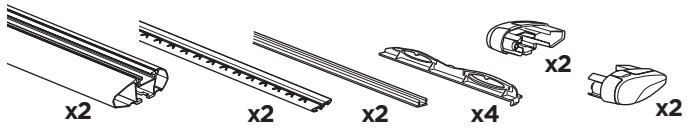

HE מנשא מטען לגג הרכב
AR حامل نقل مثبت على السقف

CITY CRASH
 Complies with ISO norm

ISO 11154-E

> Mounting Tutorial
 Thule Evo Flush Rail

1
KIT

+

2
FOOT PACK

3
BAR

Thule WingBar Evo

Thule WingBar

Thule SlideBar Evo

Thule ProBar Evo

Thule SquareBar Evo

1

BAR

3