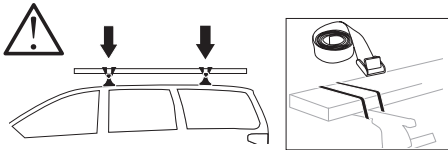

2

> Instructions

Thule Evo Flush Rail
710600

THULE.COM

EN Roof mounted load carrier
DE Lastenträger zur Dachmontage
FR Barre de toit
NL Dakdrager
IT Barra portatutto da installare sul tetto
ES Portaequipajes de techo
PT Barra para montagem no tejadilho
SV Takmonterad lasthållare
DK Tagmonteret lastholder
NO Takmontert lasteholder
FI Katolle asennettava teline
ET Katusele paigaldatav katuseraam
LV Uz jumta uzstādāms kravas turētājs
LT Ant stogo tvirtinamas krovinijų laikiklis
PL Uchwyty na bagażnik bazowy montowany na dachu
RU Багажник на крышу
UK Багажник для даху
BG Багажник, монтиран върху покрива
CS Nosič pro montáž na střechu
SK Strešný nosič
SL Nosilec za strešni prtljajnik
HR/BIH Krovni nosač tereta

HE מנשא מטען לגג הרכב
AR حامل نقل مثبت على السقف

CITY CRASH
 Complies with ISO norm

ISO 11154-E

> Mounting Tutorial
 Thule Evo Flush Rail

1
KIT

+

2
FOOT PACK

3
BAR