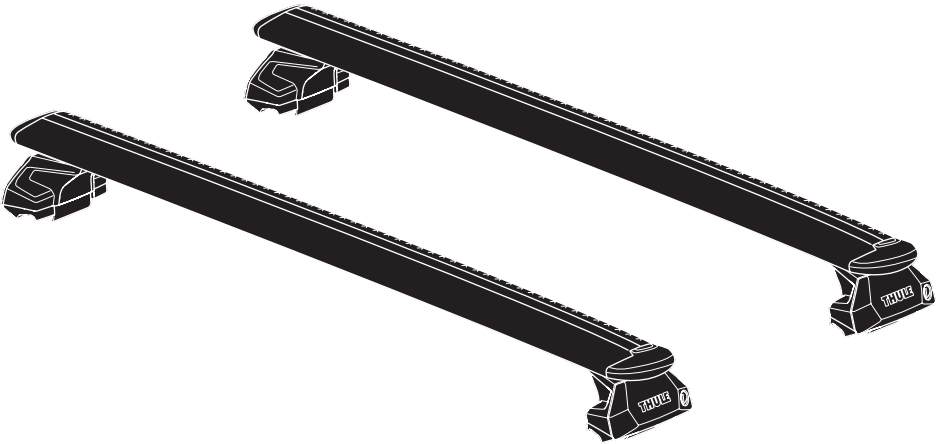

2

> Instructions

Thule Evo Flush Rail
710600

THULE.COM

EN Roof mounted load carrier
DE Lastenträger zur Dachmontage
FR Barre de toit
NL Dakdrager
IT Barra portatutto da installare sul tetto
ES Portaequipajes de techo
PT Barra para montagem no tejadilho
SV Takmonterad lasthållare
DK Tagmonteret lastholder
NO Takmontert lasteholder
FI Katolle asennettava teline
ET Katusele paigaldatav katuseraam
LV Uz jumta uzstādāms kravas turētājs
LT Ant stogo tvirtinamas krovinijų laikiklis
PL Uchwyty na bagażnik bazowy montowany na dachu
RU Багажник на крышу
UK Багажник для даху
BG Багажник, монтиран върху покрива
CS Nosič pro montáž na střechu
SK Strešný nosič
SL Nosilec za strešni prtljajnik
HR/BIH Krovni nosač tereta

RO Suport încarcătură montat pe acoperiș
HU Tetőre szerelhető csomagszállító
EL Σχάρα οροφής για μεταφορά φορτίου
TR Araç üstüne bağlanan yük taşıyıcı

ZH 顶行李架
JA ルーフマウント型ロードキャリア
KO 루프 장착 화물 캐리어
TH โครงยึดของบรรทุกแบบติดตั้งบนหลังคา

HE מנשא מטען לגג הרכב
AR حامل نقل مثبت على السقف

CITY CRASH
 Complies with ISO norm

ISO 11154-E

> Mounting Tutorial
 Thule Evo Flush Rail

1
KIT

+

2
FOOT PACK

3
BAR

Thule WingBar Evo

Thule WingBar

Thule SlideBar Evo

Thule ProBar Evo

Thule SquareBar Evo

1

BAR

3