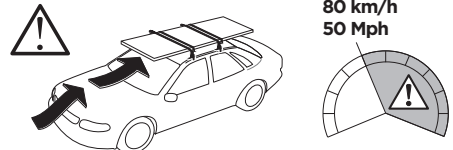

EN Roof mounted load carrier
DE Lastenträger zur Dachmontage
FR Barre de toit
NL Dakdrager
IT Barra portatutto da installare sul tetto
ES Portaequipajes de techo
PT Barra para montagem no tejadilho
SV Takmonterad lasthållare
DK Tagmonteret lastholder
NO Takmontert lasteholder
FI Katolle asennettava teline
ET Katusele paigaldatav katuseraam
LV Uz jumta uzstādāms kravas turētājs
LT Ant stogo tvirtinamas krovinijų laikiklis
PL Uchwyty na bagażnik bazowy montowany na dachu
RU Багажник на крышу
UK Багажник для даху
BG Багажник, монтиран върху покрива
CS Nosič pro montáž na střechu
SK Strešný nosič
SL Nosilec za strešni prtljajnik
HR/BIH Krovni nosač tereta

RO Suport încarcătură montat pe acoperiș
HU Tetőre szerelhető csomagszállító
EL Σχάρα οροφής για μεταφορά φορτίου
TR Araç üstüne bağlanan yük taşıyıcı

ZH 顶行李架
JA ルーフマウント型ロードキャリア
KO 루프 장착 화물 캐리어
TH โครงยึดของบรรทุกแบบติดตั้งบนหลังคา

HE מנשא מטען לגג הרכב
AR حامل نقل مثبت على السقف

CITY CRASH
Complies with ISO norm

ISO 11154-E