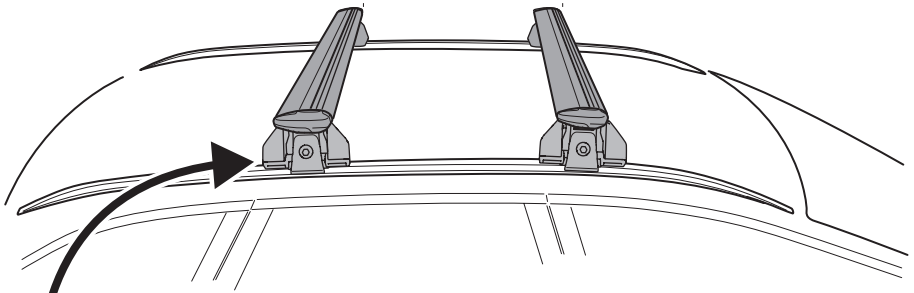

Thule
ProBar Evo

x2

4

A

B

5

6

~ 700 mm