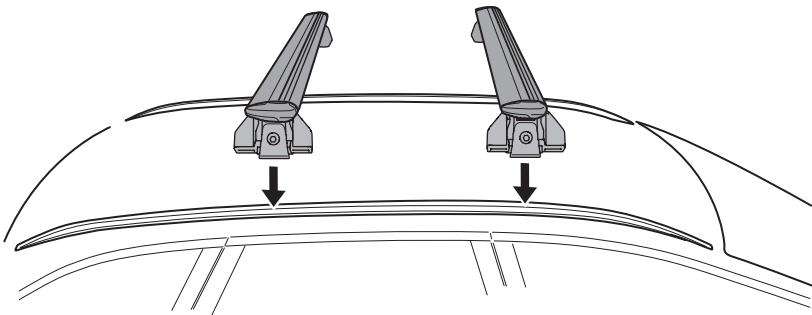

Thule
ProBar Evo

x2

4

A

B

5

6

~ 700 mm