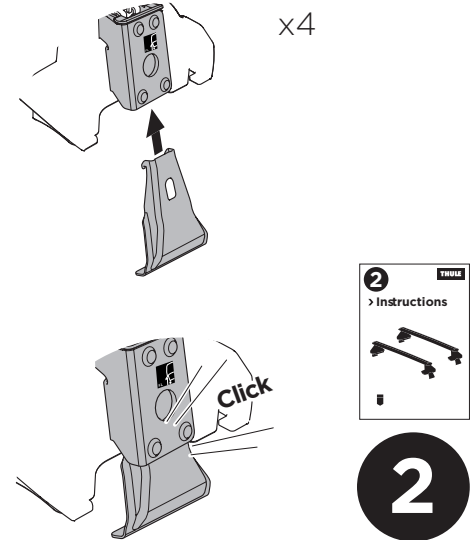

### 3

THULE WingBar Evo	THULE WingBar Edge	THULE WingBar	THULE SquareBar	<b>Evo X (scale)</b>	<b>Edge X (scale)</b>
<b>AUDI Q2, 5-dr SUV, 17-</b>				<b>41</b>	<b>O</b>
THULE ProBar	THULE SlideBar				<b>X (mm/inch)</b>
<b>AUDI Q2, 5-dr SUV, 17-</b>				<b>1061 mm / 41 3/4"</b>	