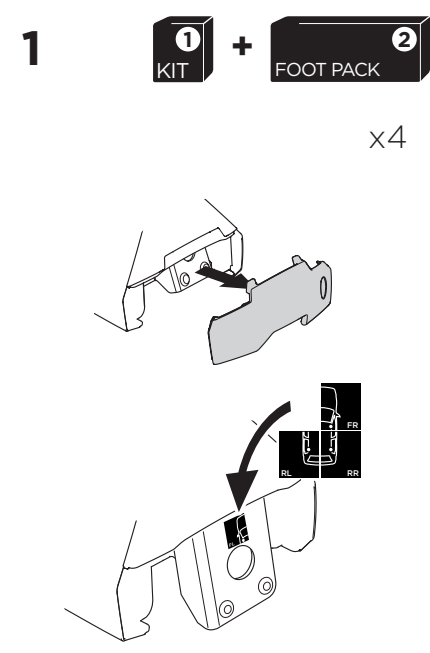

## Kit 5135

HONDA Civic, 5-dr Hatchback, 12-17

ISO 11154-E

THULE WingBar Evo	THULE WingBar Edge	THULE WingBar	THULE SquareBar	<b>Evo X (scale)</b>	<b>Edge X (scale)</b>
<b>HONDA Civic, 5-dr Hatchback, 12-17</b>				<b>45</b>	<b>G</b>

THULE ProBar	THULE SlideBar			<b>X (mm/inch)</b>	
<b>HONDA Civic, 5-dr Hatchback, 12-17</b>				<b>1101 mm / 43 3/8"</b>	

THULE WingBar Evo	THULE WingBar Edge	THULE WingBar	THULE SquareBar	<b>Evo Y (scale)</b>	<b>Edge Y (scale)</b>
<b>HONDA Civic, 5-dr Hatchback, 12-17</b>				<b>34,5</b>	<b>J</b>