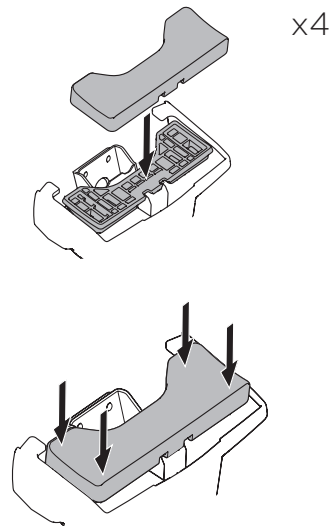

1

Kit 5156 ALFA ROMEO Stelvio, 5-dr SUV, 17-

ISO 11154-E
THULE
GUARANTEE
THULE.COM

1 **1 KIT** + **2 FOOT PACK** **2**

2

3

THULE WingBar Evo	THULE WingBar Edge	THULE WingBar	THULE SquareBar	Evo X (scale)	Edge X (scale)
ALFA ROMEO Stelvio, 5-dr SUV, 17-				39	A

THULE ProBar	THULE SlideBar	X (mm/inch)		
ALFA ROMEO Stelvio, 5-dr SUV, 17-		1041 mm / 41"		

THULE WingBar Evo	THULE WingBar Edge	THULE WingBar	THULE SquareBar	Evo Y (scale)	Edge Y (scale)
ALFA ROMEO Stelvio, 5-dr SUV, 17-				33	M

THULE ProBar	THULE SlideBar	Y (mm/inch)		
ALFA ROMEO Stelvio, 5-dr SUV, 17-		981 mm / 38 5/8"		

	W (mm/inch)	Z (mm/inch)
ALFA ROMEO Stelvio, 5-dr SUV, 17-	700 mm / 27 1/2"	280 mm / 11"