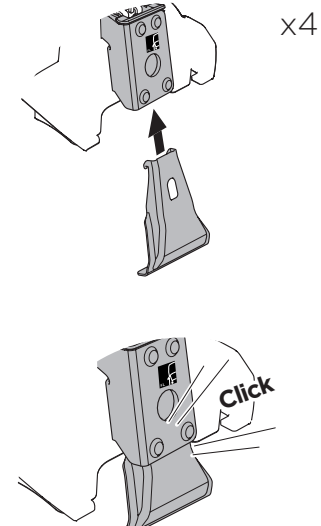

1

Kit 5156 ALFA ROMEO Stelvio, 5-dr SUV, 17-

ISO 11154-E
THULE
GUARANTEE
THULE.COM

1 **1 KIT** + **2 FOOT PACK** **2**

2

3

THULE WingBar Evo	THULE WingBar Edge	THULE WingBar	THULE SquareBar	Evo X (scale)	Edge X (scale)
ALFA ROMEO Stelvio, 5-dr SUV, 17-				39	A

THULE ProBar	THULE SlideBar	X (mm/inch)		
ALFA ROMEO Stelvio, 5-dr SUV, 17-		1041 mm / 41"		

THULE WingBar Evo	THULE WingBar Edge	THULE WingBar	THULE SquareBar	Evo Y (scale)	Edge Y (scale)
ALFA ROMEO Stelvio, 5-dr SUV, 17-				33	M

THULE ProBar	THULE SlideBar	Y (mm/inch)		
ALFA ROMEO Stelvio, 5-dr SUV, 17-		981 mm / 38 5/8"		

	W (mm/inch)	Z (mm/inch)
ALFA ROMEO Stelvio, 5-dr SUV, 17-	700 mm / 27 1/2"	280 mm / 11"