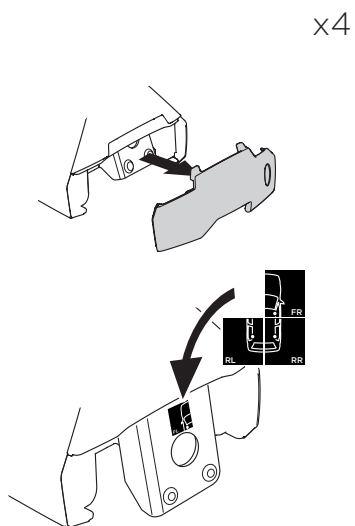

1

Kit 5156 ALFA ROMEO Stelvio, 5-dr SUV, 17-

ISO 11154-E
THULE
GUARANTEE
THULE.COM

1 **1 KIT** + **2 FOOT PACK** **2**

2

3

THULE WingBar Evo	THULE WingBar Edge	THULE WingBar	THULE SquareBar	Evo X (scale)	Edge X (scale)
ALFA ROMEO Stelvio, 5-dr SUV, 17-				39	A

THULE ProBar	THULE SlideBar	X (mm/inch)		
ALFA ROMEO Stelvio, 5-dr SUV, 17-		1041 mm / 41"		

THULE WingBar Evo	THULE WingBar Edge	THULE WingBar	THULE SquareBar	Evo Y (scale)	Edge Y (scale)
ALFA ROMEO Stelvio, 5-dr SUV, 17-				33	M

THULE ProBar	THULE SlideBar	Y (mm/inch)		
ALFA ROMEO Stelvio, 5-dr SUV, 17-		981 mm / 38 5/8"		

	W (mm/inch)	Z (mm/inch)
ALFA ROMEO Stelvio, 5-dr SUV, 17-	700 mm / 27 1/2"	280 mm / 11"