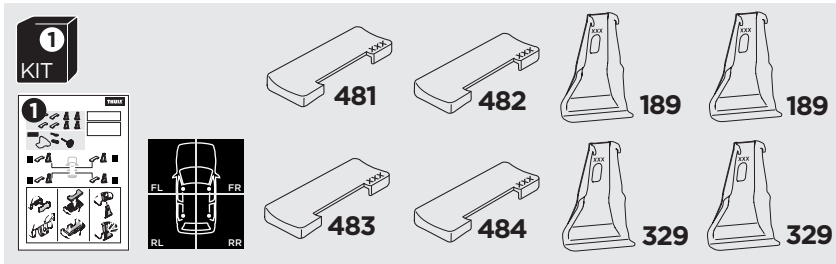

1

Kit 5156 ALFA ROMEO Stelvio, 5-dr SUV, 17-

ISO 11154-E
THULE
GUARANTEE
THULE.COM

1 **1 KIT** + **2 FOOT PACK** **2**

2

3

THULE WingBar Evo	THULE WingBar Edge	THULE WingBar	THULE SquareBar	Evo X (scale)	Edge X (scale)
ALFA ROMEO Stelvio, 5-dr SUV, 17-				39	A

THULE ProBar	THULE SlideBar	X (mm/inch)		
ALFA ROMEO Stelvio, 5-dr SUV, 17-		1041 mm / 41"		

THULE WingBar Evo	THULE WingBar Edge	THULE WingBar	THULE SquareBar	Evo Y (scale)	Edge Y (scale)
ALFA ROMEO Stelvio, 5-dr SUV, 17-				33	M

THULE ProBar	THULE SlideBar	Y (mm/inch)		
ALFA ROMEO Stelvio, 5-dr SUV, 17-		981 mm / 38 5/8"		

	W (mm/inch)	Z (mm/inch)
ALFA ROMEO Stelvio, 5-dr SUV, 17-	700 mm / 27 1/2"	280 mm / 11"