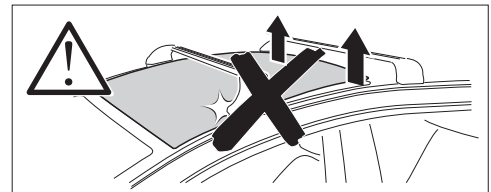

1

Kit 5156 ALFA ROMEO Stelvio, 5-dr SUV, 17-

ISO 11154-E
THULE
GUARANTEE
THULE.COM

1 **1 KIT** + **2 FOOT PACK** **2**

2

3

THULE WingBar Evo	THULE WingBar Edge	THULE WingBar	THULE SquareBar	Evo X (scale)	Edge X (scale)
ALFA ROMEO Stelvio, 5-dr SUV, 17-				39	A

THULE ProBar	THULE SlideBar	X (mm/inch)		
ALFA ROMEO Stelvio, 5-dr SUV, 17-		1041 mm / 41"		

THULE WingBar Evo	THULE WingBar Edge	THULE WingBar	THULE SquareBar	Evo Y (scale)	Edge Y (scale)
ALFA ROMEO Stelvio, 5-dr SUV, 17-				33	M