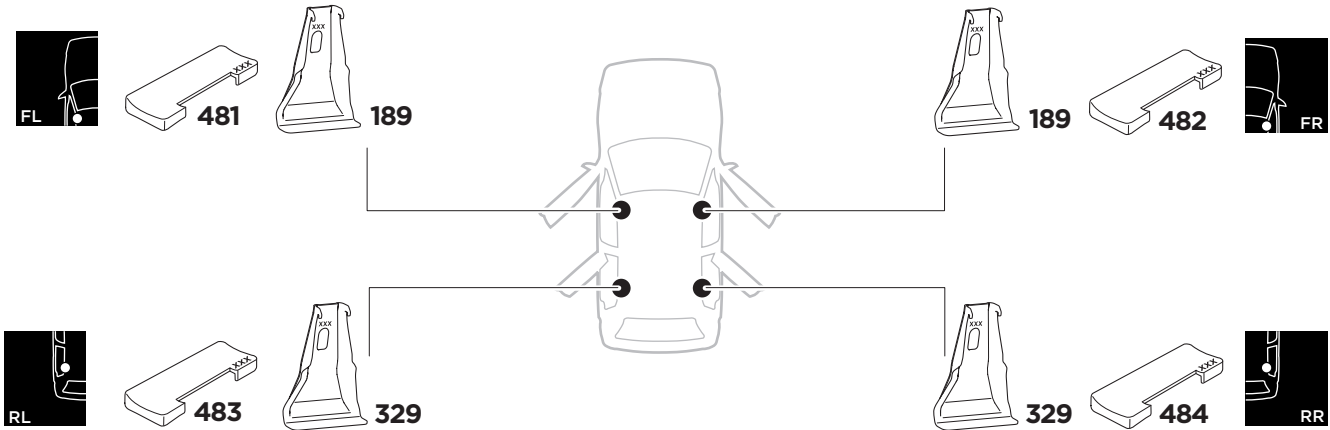

1

Kit 5156 ALFA ROMEO Stelvio, 5-dr SUV, 17-

ISO 11154-E
THULE
GUARANTEE
THULE.COM

1 **1 KIT** + **2 FOOT PACK** **2**

2

3

THULE WingBar Evo	THULE WingBar Edge	THULE WingBar	THULE SquareBar	Evo X (scale)	Edge X (scale)
ALFA ROMEO Stelvio, 5-dr SUV, 17-				39	A

THULE ProBar	THULE SlideBar	X (mm/inch)		
ALFA ROMEO Stelvio, 5-dr SUV, 17-		1041 mm / 41"		

THULE WingBar Evo	THULE WingBar Edge	THULE WingBar	THULE SquareBar	Evo Y (scale)	Edge Y (scale)
ALFA ROMEO Stelvio, 5-dr SUV, 17-				33	M

THULE ProBar	THULE SlideBar	Y (mm/inch)		
ALFA ROMEO Stelvio, 5-dr SUV, 17-		981 mm / 38 5/8"		

	W (mm/inch)	Z (mm/inch)
ALFA ROMEO Stelvio, 5-dr SUV, 17-	700 mm / 27 1/2"	280 mm / 11"