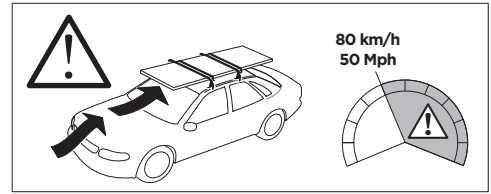

1

Kit 5156 ALFA ROMEO Stelvio, 5-dr SUV, 17-

ISO 11154-E
THULE
GUARANTEE
THULE.COM

1 **1 KIT** + **2 FOOT PACK** **2**

2

3

THULE WingBar Evo	THULE WingBar Edge	THULE WingBar	THULE SquareBar	Evo X (scale)	Edge X (scale)
ALFA ROMEO Stelvio, 5-dr SUV, 17-				39	A