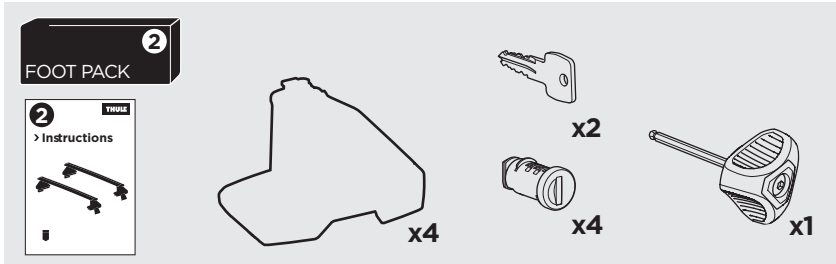

1

Kit 5156 ALFA ROMEO Stelvio, 5-dr SUV, 17-

ISO 11154-E
THULE
GUARANTEE
THULE.COM

1 **1 KIT** + **2 FOOT PACK** **2**

2

3

THULE WingBar Evo	THULE WingBar Edge	THULE WingBar	THULE SquareBar	Evo X (scale)	Edge X (scale)
ALFA ROMEO Stelvio, 5-dr SUV, 17-				39	A

THULE ProBar	THULE SlideBar	X (mm/inch)		
ALFA ROMEO Stelvio, 5-dr SUV, 17-		1041 mm / 41"		

THULE WingBar Evo	THULE WingBar Edge	THULE WingBar	THULE SquareBar	Evo Y (scale)	Edge Y (scale)
ALFA ROMEO Stelvio, 5-dr SUV, 17-				33	M

THULE ProBar	THULE SlideBar	Y (mm/inch)		
ALFA ROMEO Stelvio, 5-dr SUV, 17-		981 mm / 38 5/8"		

	W (mm/inch)	Z (mm/inch)
ALFA ROMEO Stelvio, 5-dr SUV, 17-	700 mm / 27 1/2"	280 mm / 11"