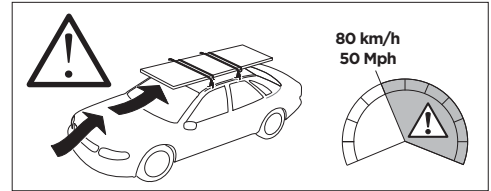

1

Kit 5178

SUBARU Impreza, 4-dr Sedan, 11-16 / *12-17
 SUBARU WRX, 4-dr Sedan, 14-17

*North America

ISO 11154-E

THULE WingBar Evo	THULE WingBar Edge	THULE WingBar	THULE SquareBar	Evo X (scale)	Edge X (scale)
SUBARU Impreza , 4-dr Sedan, 11-16 / *12-17				43,5	J
SUBARU WRX , 4-dr Sedan, 14-17				43,5	J

THULE ProBar	THULE SlideBar	X (mm/inch)		
SUBARU Impreza , 4-dr Sedan, 11-16 / *12-17		1086 mm / 42 3/4"		
SUBARU WRX , 4-dr Sedan, 14-17		1086 mm / 42 3/4"		

THULE WingBar Evo	THULE WingBar Edge	THULE WingBar	THULE SquareBar	Evo Y (scale)	Edge Y (scale)
SUBARU Impreza , 4-dr Sedan, 11-16 / *12-17				37,5	D
SUBARU WRX , 4-dr Sedan, 14-17				37,5	D