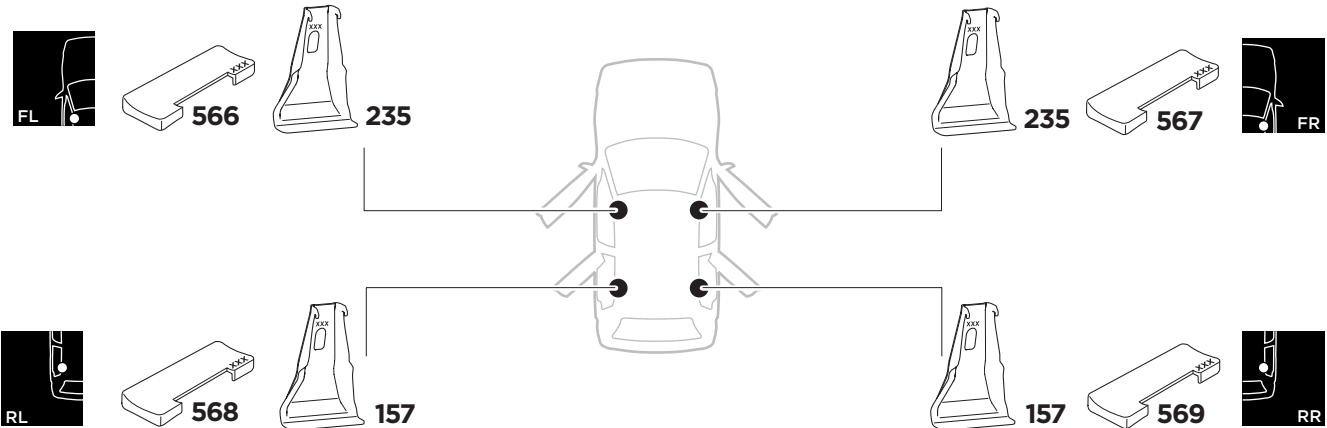

1

Kit 5178

SUBARU Impreza, 4-dr Sedan, 11-16 / *12-17
 SUBARU WRX, 4-dr Sedan, 14-17

*North America

ISO 11154-E

THULE WingBar Evo	THULE WingBar Edge	THULE WingBar	THULE SquareBar	Evo X (scale)	Edge X (scale)
SUBARU Impreza , 4-dr Sedan, 11-16 / *12-17				43,5	J
SUBARU WRX , 4-dr Sedan, 14-17				43,5	J

THULE ProBar	THULE SlideBar	X (mm/inch)		
SUBARU Impreza , 4-dr Sedan, 11-16 / *12-17		1086 mm / 42 3/4"		
SUBARU WRX , 4-dr Sedan, 14-17		1086 mm / 42 3/4"		

THULE WingBar Evo	THULE WingBar Edge	THULE WingBar	THULE SquareBar	Evo Y (scale)	Edge Y (scale)
SUBARU Impreza , 4-dr Sedan, 11-16 / *12-17				37,5	D
SUBARU WRX , 4-dr Sedan, 14-17				37,5	D

THULE ProBar	THULE SlideBar	Y (mm/inch)		
SUBARU Impreza , 4-dr Sedan, 11-16 / *12-17		1026 mm / 40 3/8"		
SUBARU WRX , 4-dr Sedan, 14-17		1026 mm / 40 3/8"		

	W (mm/inch)	Z (mm/inch)
SUBARU Impreza , 4-dr Sedan, 11-16 / *12-17	700 mm / 27 1/2"	240 mm / 9 1/2"
SUBARU WRX , 4-dr Sedan, 14-17	700 mm / 27 1/2"	240 mm / 9 1/2"