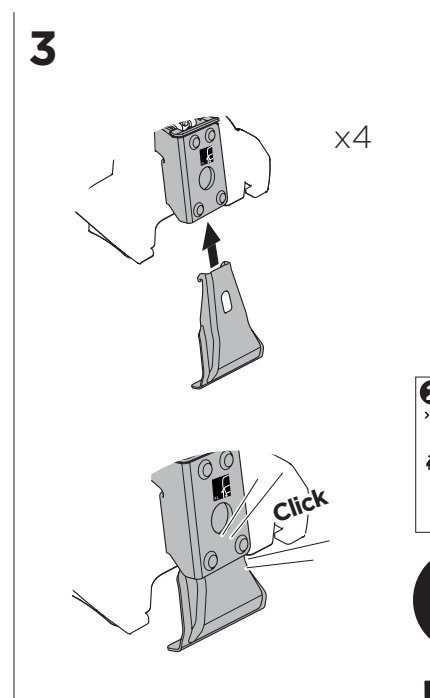

1

Kit 5178

SUBARU Impreza, 4-dr Sedan, 11-16 / *12-17
 SUBARU WRX, 4-dr Sedan, 14-17

*North America

ISO 11154-E

THULE WingBar Evo	THULE WingBar Edge	THULE WingBar	THULE SquareBar	Evo X (scale)	Edge X (scale)
SUBARU Impreza , 4-dr Sedan, 11-16 / *12-17				43,5	J
SUBARU WRX , 4-dr Sedan, 14-17				43,5	J

THULE ProBar	THULE SlideBar	X (mm/inch)		
SUBARU Impreza , 4-dr Sedan, 11-16 / *12-17		1086 mm / 42 3/4"		
SUBARU WRX , 4-dr Sedan, 14-17		1086 mm / 42 3/4"		

THULE WingBar Evo	THULE WingBar Edge	THULE WingBar	THULE SquareBar	Evo Y (scale)	Edge Y (scale)
SUBARU Impreza , 4-dr Sedan, 11-16 / *12-17				37,5	D
SUBARU WRX , 4-dr Sedan, 14-17				37,5	D

THULE ProBar	THULE SlideBar	Y (mm/inch)		
SUBARU Impreza , 4-dr Sedan, 11-16 / *12-17		1026 mm / 40 3/8"		
SUBARU WRX , 4-dr Sedan, 14-17		1026 mm / 40 3/8"		

	W (mm/inch)	Z (mm/inch)
SUBARU Impreza , 4-dr Sedan, 11-16 / *12-17	700 mm / 27 1/2"	240 mm / 9 1/2"
SUBARU WRX , 4-dr Sedan, 14-17	700 mm / 27 1/2"	240 mm / 9 1/2"