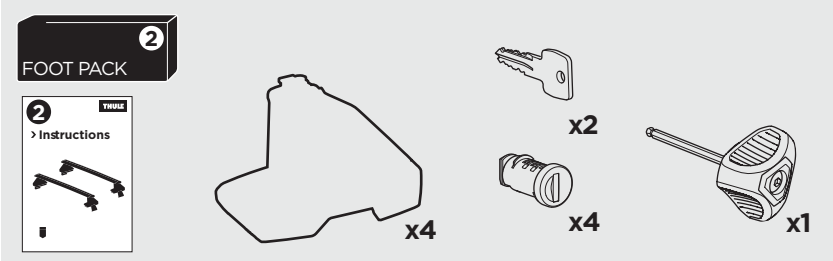

1

Kit 5178

SUBARU Impreza, 4-dr Sedan, 11-16 / *12-17
 SUBARU WRX, 4-dr Sedan, 14-17

*North America

ISO 11154-E

THULE WingBar Evo	THULE WingBar Edge	THULE WingBar	THULE SquareBar	Evo X (scale)	Edge X (scale)
SUBARU Impreza , 4-dr Sedan, 11-16 / *12-17				43,5	J
SUBARU WRX , 4-dr Sedan, 14-17				43,5	J

THULE ProBar	THULE SlideBar	X (mm/inch)		
SUBARU Impreza , 4-dr Sedan, 11-16 / *12-17		1086 mm / 42 3/4"		
SUBARU WRX , 4-dr Sedan, 14-17		1086 mm / 42 3/4"		

THULE WingBar Evo	THULE WingBar Edge	THULE WingBar	THULE SquareBar	Evo Y (scale)	Edge Y (scale)
SUBARU Impreza , 4-dr Sedan, 11-16 / *12-17				37,5	D
SUBARU WRX , 4-dr Sedan, 14-17				37,5	D

THULE ProBar	THULE SlideBar	Y (mm/inch)		
SUBARU Impreza , 4-dr Sedan, 11-16 / *12-17		1026 mm / 40 3/8"		
SUBARU WRX , 4-dr Sedan, 14-17		1026 mm / 40 3/8"		

	W (mm/inch)	Z (mm/inch)
SUBARU Impreza , 4-dr Sedan, 11-16 / *12-17	700 mm / 27 1/2"	240 mm / 9 1/2"
SUBARU WRX , 4-dr Sedan, 14-17	700 mm / 27 1/2"	240 mm / 9 1/2"