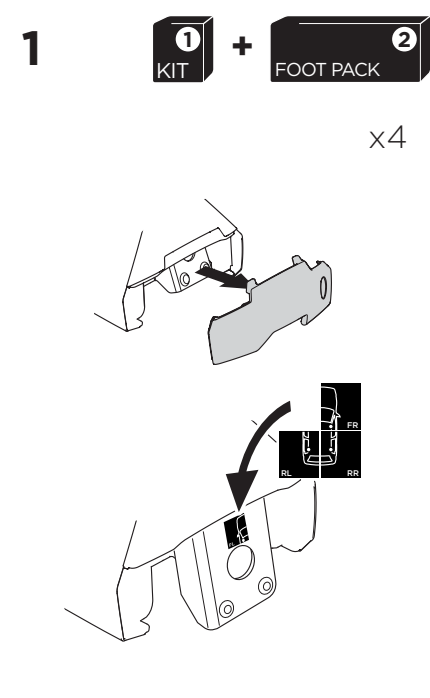

1

Kit 5178

SUBARU Impreza, 4-dr Sedan, 11-16 / *12-17
 SUBARU WRX, 4-dr Sedan, 14-17

*North America

ISO 11154-E

THULE WingBar Evo	THULE WingBar Edge	THULE WingBar	THULE SquareBar	Evo X (scale)	Edge X (scale)
SUBARU Impreza , 4-dr Sedan, 11-16 / *12-17				43,5	J
SUBARU WRX , 4-dr Sedan, 14-17				43,5	J

THULE ProBar	THULE SlideBar	X (mm/inch)		
SUBARU Impreza , 4-dr Sedan, 11-16 / *12-17		1086 mm / 42 3/4"		
SUBARU WRX , 4-dr Sedan, 14-17		1086 mm / 42 3/4"		

THULE WingBar Evo	THULE WingBar Edge	THULE WingBar	THULE SquareBar	Evo Y (scale)	Edge Y (scale)
SUBARU Impreza , 4-dr Sedan, 11-16 / *12-17				37,5	D
SUBARU WRX , 4-dr Sedan, 14-17				37,5	D

THULE ProBar	THULE SlideBar	Y (mm/inch)		
SUBARU Impreza , 4-dr Sedan, 11-16 / *12-17		1026 mm / 40 3/8"		
SUBARU WRX , 4-dr Sedan, 14-17		1026 mm / 40 3/8"		

	W (mm/inch)	Z (mm/inch)
SUBARU Impreza , 4-dr Sedan, 11-16 / *12-17	700 mm / 27 1/2"	240 mm / 9 1/2"
SUBARU WRX , 4-dr Sedan, 14-17	700 mm / 27 1/2"	240 mm / 9 1/2"