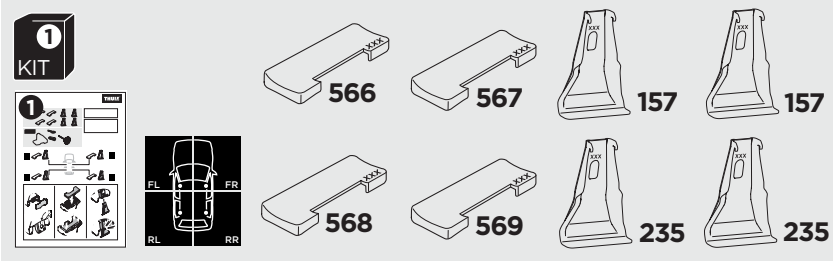

1

Kit 5178

SUBARU Impreza, 4-dr Sedan, 11-16 / *12-17
 SUBARU WRX, 4-dr Sedan, 14-17

*North America

ISO 11154-E

THULE WingBar Evo	THULE WingBar Edge	THULE WingBar	THULE SquareBar	Evo X (scale)	Edge X (scale)
SUBARU Impreza , 4-dr Sedan, 11-16 / *12-17				43,5	J
SUBARU WRX , 4-dr Sedan, 14-17				43,5	J

THULE ProBar	THULE SlideBar	X (mm/inch)		
SUBARU Impreza , 4-dr Sedan, 11-16 / *12-17		1086 mm / 42 3/4"		
SUBARU WRX , 4-dr Sedan, 14-17		1086 mm / 42 3/4"		

THULE WingBar Evo	THULE WingBar Edge	THULE WingBar	THULE SquareBar	Evo Y (scale)	Edge Y (scale)
SUBARU Impreza , 4-dr Sedan, 11-16 / *12-17				37,5	D
SUBARU WRX , 4-dr Sedan, 14-17				37,5	D

THULE ProBar	THULE SlideBar	Y (mm/inch)		
SUBARU Impreza , 4-dr Sedan, 11-16 / *12-17		1026 mm / 40 3/8"		
SUBARU WRX , 4-dr Sedan, 14-17		1026 mm / 40 3/8"		

	W (mm/inch)	Z (mm/inch)
SUBARU Impreza , 4-dr Sedan, 11-16 / *12-17	700 mm / 27 1/2"	240 mm / 9 1/2"
SUBARU WRX , 4-dr Sedan, 14-17	700 mm / 27 1/2"	240 mm / 9 1/2"