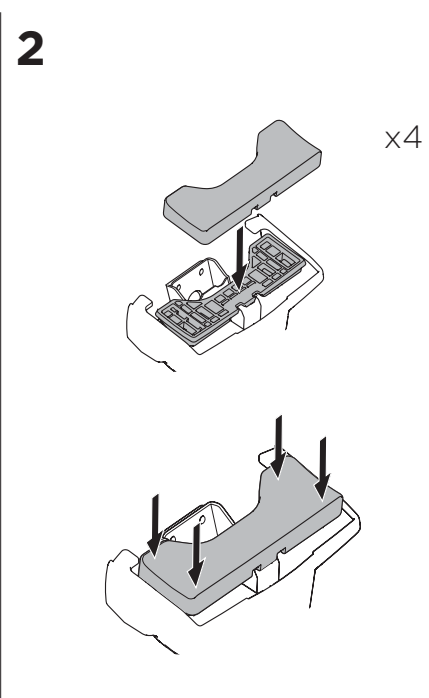

1

Kit 5178

SUBARU Impreza, 4-dr Sedan, 11-16 / *12-17
 SUBARU WRX, 4-dr Sedan, 14-17

*North America

ISO 11154-E

THULE WingBar Evo	THULE WingBar Edge	THULE WingBar	THULE SquareBar	Evo X (scale)	Edge X (scale)
SUBARU Impreza , 4-dr Sedan, 11-16 / *12-17				43,5	J
SUBARU WRX , 4-dr Sedan, 14-17				43,5	J

THULE ProBar	THULE SlideBar	X (mm/inch)		
SUBARU Impreza , 4-dr Sedan, 11-16 / *12-17		1086 mm / 42 3/4"		
SUBARU WRX , 4-dr Sedan, 14-17		1086 mm / 42 3/4"		

THULE WingBar Evo	THULE WingBar Edge	THULE WingBar	THULE SquareBar	Evo Y (scale)	Edge Y (scale)
SUBARU Impreza , 4-dr Sedan, 11-16 / *12-17				37,5	D
SUBARU WRX , 4-dr Sedan, 14-17				37,5	D

THULE ProBar	THULE SlideBar	Y (mm/inch)		
SUBARU Impreza , 4-dr Sedan, 11-16 / *12-17		1026 mm / 40 3/8"		
SUBARU WRX , 4-dr Sedan, 14-17		1026 mm / 40 3/8"		

	W (mm/inch)	Z (mm/inch)
SUBARU Impreza , 4-dr Sedan, 11-16 / *12-17	700 mm / 27 1/2"	240 mm / 9 1/2"
SUBARU WRX , 4-dr Sedan, 14-17	700 mm / 27 1/2"	240 mm / 9 1/2"