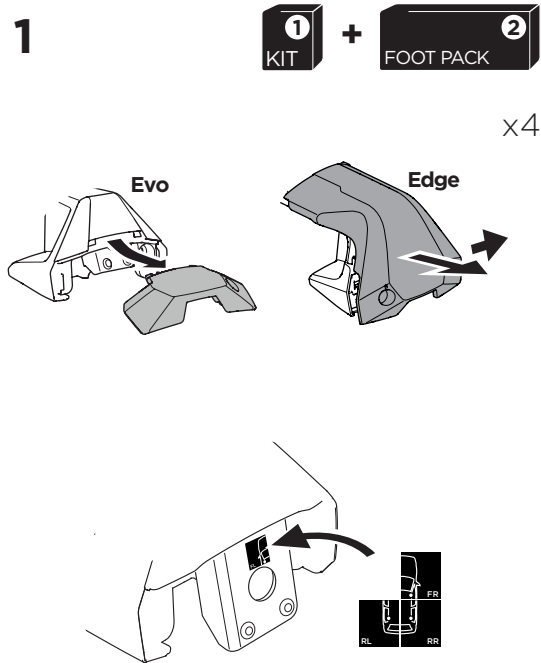

## Kit 145209

TOYOTA Corolla, 4-dr Sedan, 19-/\*20-  
TOYOTA Corolla Sport, 5-dr Hatchback, 19-

\*North America

ISO 11154-E

THULE WingBar Evo            THULE WingBar Edge            THULE WingBar            THULE SquareBar	Evo X (scale)	Edge X (scale)
TOYOTA Corolla, 4-dr Sedan, 19-/ *20-	34	K
TOYOTA Corolla Sport, 5-dr Hatchback, 19-	33,5	L