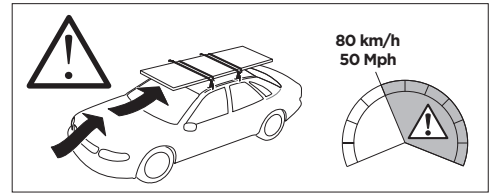

## Kit 145209

TOYOTA Corolla, 4-dr Sedan, 19-/\*20-  
TOYOTA Corolla Sport, 5-dr Hatchback, 19-

\*North America

ISO 11154-E

THULE WingBar Evo            THULE WingBar Edge            THULE WingBar            THULE SquareBar	Evo X (scale)	Edge X (scale)
TOYOTA Corolla, 4-dr Sedan, 19-/ *20-	34	K
TOYOTA Corolla Sport, 5-dr Hatchback, 19-	33,5	L